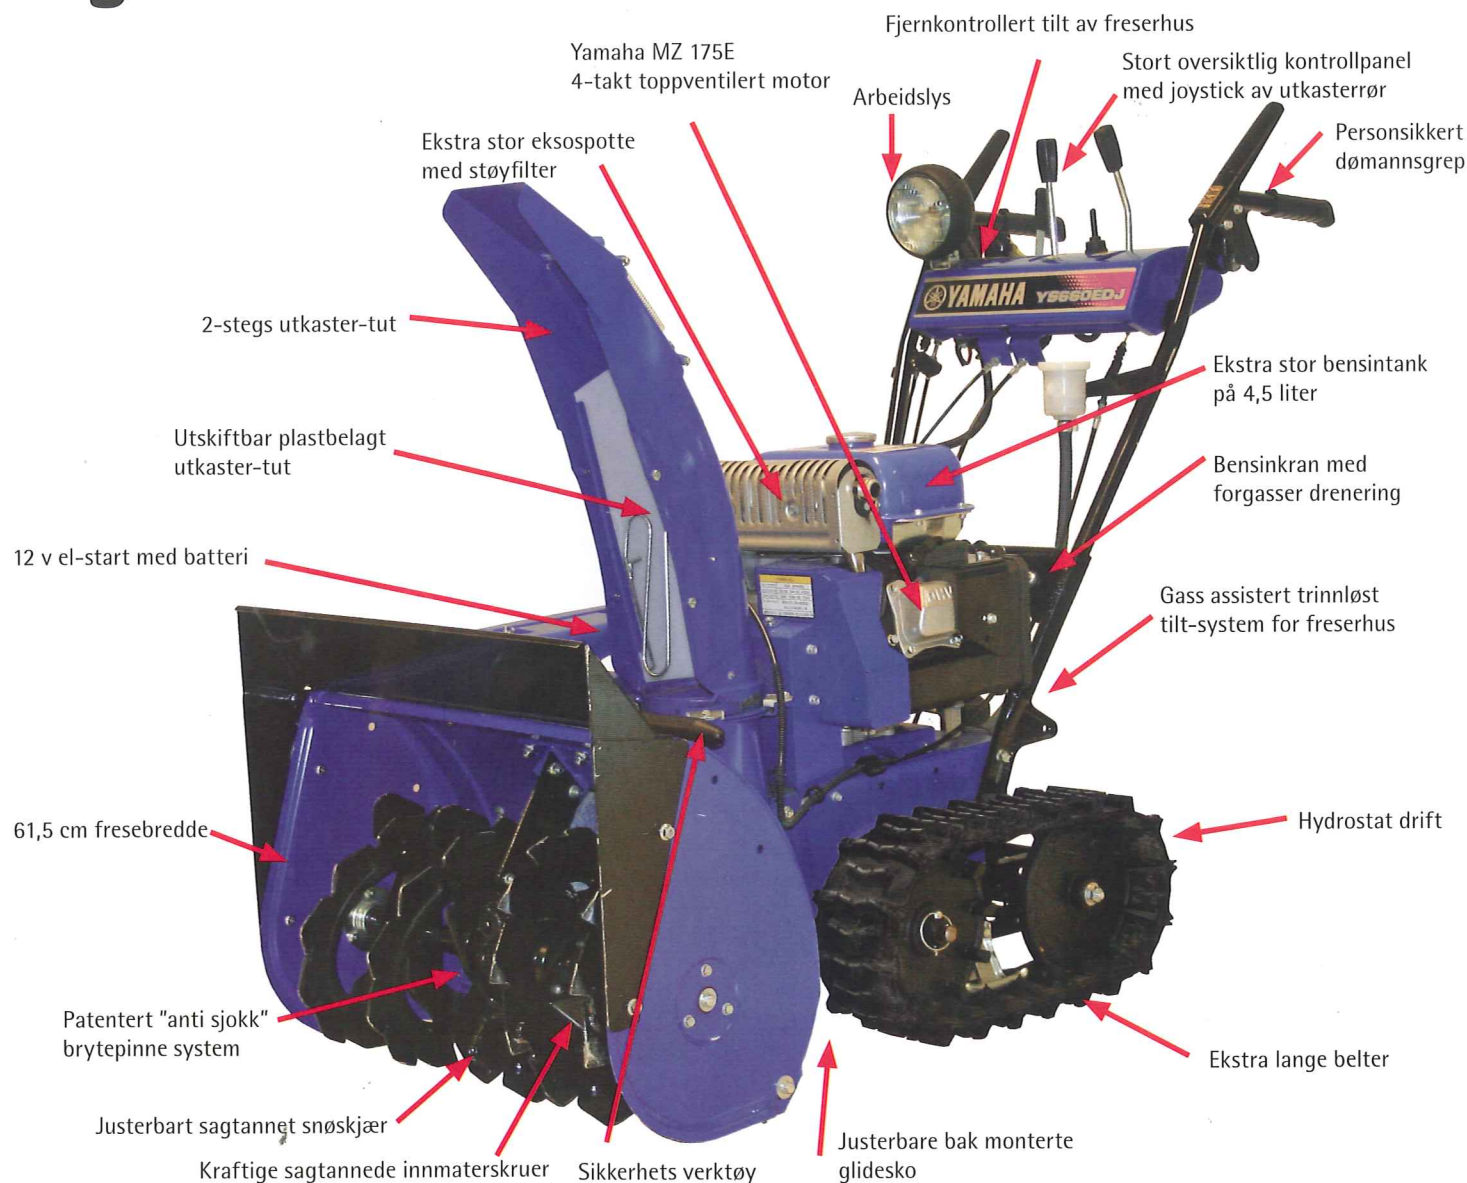

Yamaha Snøfreser YS-660 EDJ

Legenden er tilbake...

Endelig er Yamaha snøfresere tilbake på det Norske markedet. Mange tusen Yamaha snøfreser eiere bruker fortsatt våre gamle "uslidelige" modeller med mer en 20 års snøfresing bak seg.

Våre nye snøfresere er utstyrt med den aller siste teknologi, sikkerhet, pålitelighet og miljøvennlighet som er tilgjengelig på markedet.

Før du bestemmer deg for en snøfreser av ypperste kvalitet må du be om prøvekjøring av en Yamaha. Vi vet at du kommer til å bli veldig fornøyd.

Tekniske data Yamaha YS 660 EDJ

Motor	Toppventilert luftavkjølt 4-takts motor
Sylindervolum	175ccm
Startsystem	El start med batteri
Tankvolum liter	4,5
Fresesystem	2-trinns
Betjening snøutkast	Elektrisk/manuell
Fremdriftsystem	Hydrostat
Innmeterskruer	Heavy duty med anti sjokk mekanisme
Utkaster	2-trinns utkaster-flaps med plastinnlegg
Arbeidsbredde	61,5 cm
Arbeidshøyde	54,5 cm
Maks kastelengde m	15
Max kapasitet tonn/time	35
Vekt kg	118